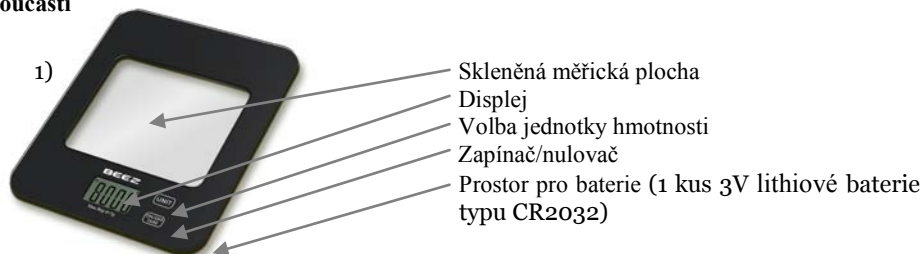

Návod k použití - SK-L-5030 - Digitální kuchyňská váha

Přečtěte si pozorně následující pokyny a dodržujte je pro udržování dlouhodobé funkčnosti produktu:

- Přístroj nerozmontujte!
- Přístroj nevystavujte bezprostřednímu slunečnímu záření, vysokému obsahu vlhkosti ve vzduchu nebo extrémním teplotám, neukládejte v blízkosti zdrojů tepla
- Nevkládejte do vody, neupouštějte, nevystavujte otřesům nebo úderům
- Pro přesné měření volte vždy vodorovnou, stabilní a netřesoucí se plochu
- Pro přesné měření a zachování funkčnosti přístroje měřte uprostřed skleněné vázící plochy
- Neměřte v blízkosti elektromagnetického přístroje
- Údaje vážení mají informativní charakter
- Přístroj slouží pro domácnost, není vhodný pro průmyslové využití
- Uchovejte ve vodorovné poloze

Vlastnosti přístroje

- Automatické nastavení nulové hodnoty: přístroj nastaví nulovou hodnotu při každém zapnutí.
- Funkce nulování hmotnosti (ZERO): můžete navážit různé ingredience, aniž byste sejmuli mísu z váhy. Věnujte zvýšenou pozornost maximální nosnosti přístroje, nikdy ji nepřekračujte!
- Automatické vypínání: přístroj automaticky vypne, uplyne-li 60 vteřin po měření. Přidržením zapínacího tlačítka můžete přístroj vypínat i manuálně.
- Signalizace slabé baterie a přetížení.

Součásti