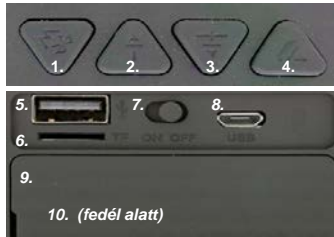

A készülék részei

1. Bluetooth / SD kártya/ FM/AUX váltó gomb
2. Hangerő szabályozó le, FM csatornaváltó, MP3 fájl visszaléptető gomb
3. Hangerő szabályozó fel, FM csatornaváltó, MP3 fájl előreléptető gomb
4. Telefon kezelő gomb
5. USB csatlakozó
6. Micro SD kártya foglalat
7. ON/OFF / Ki-Be kapcsoló gomb
8. Micro-USB töltő csatlakozó
9. Cserélhető akkumulátor fedél
10. Cserélhető akkumulátor